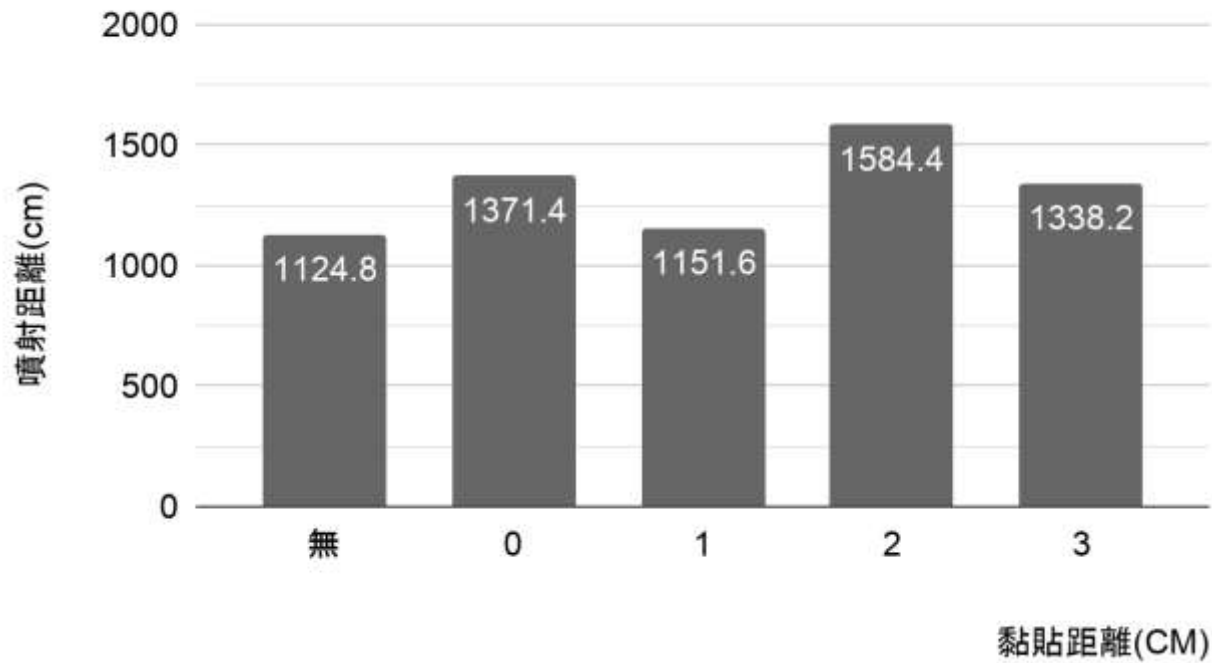

# 研究結果

—

不同尾翼斜度的空氣火箭噴射距離長條圖

不同尾翼數量的空氣火箭噴射距離長條圖

—

不同尾翼形狀的空氣火箭噴射距離長條圖

不同尾翼黏貼位置空氣火箭噴射距離長條圖

—