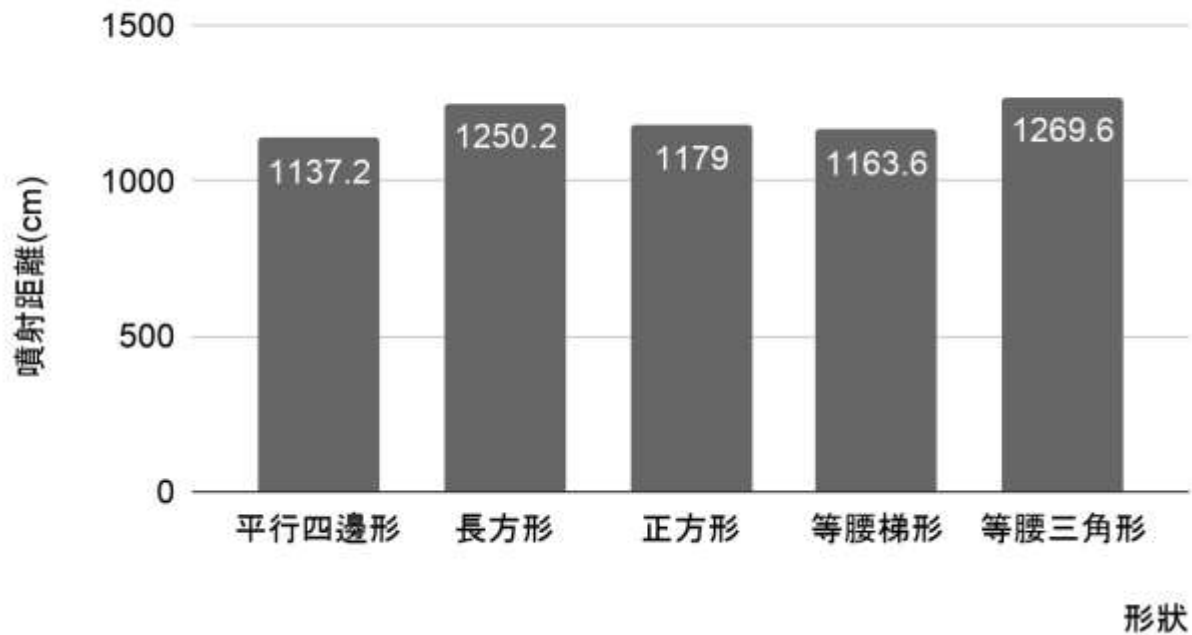

# 研究結果

—

不同尾翼斜度的空氣火箭噴射距離長條圖

不同尾翼數量的空氣火箭噴射距離長條圖

—

不同尾翼形狀的空氣火箭噴射距離長條圖

不同尾翼黏貼位置空氣火箭噴射距離長條圖

—