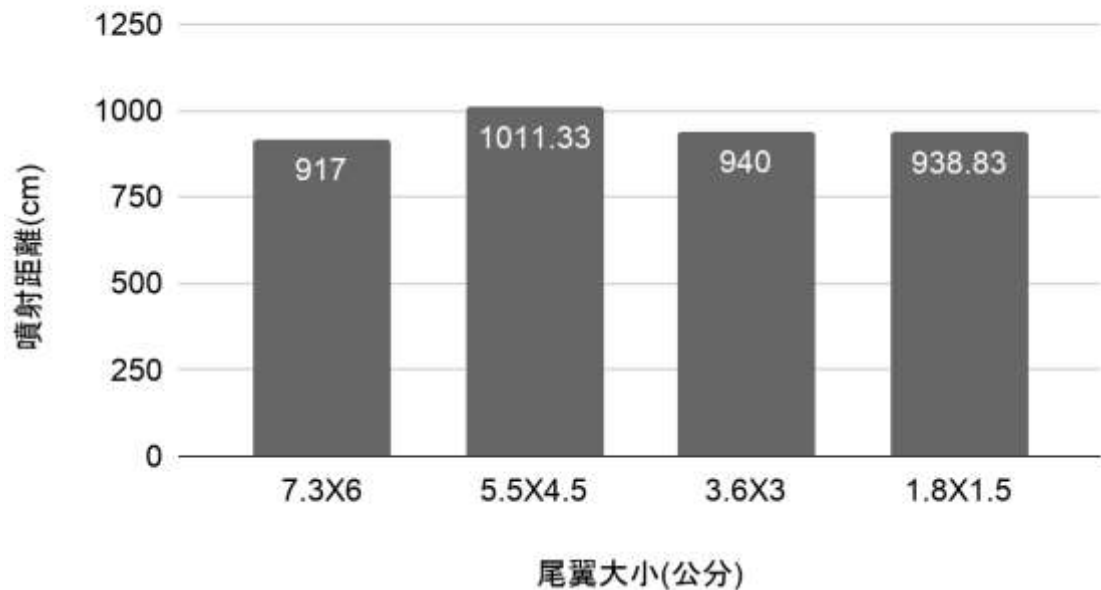

# 火箭坐纜車

尾翼對空氣火箭噴射距離的影響

作者：邱恩霖、汪書帆

為什麼我們  
要做這個？

尾翼不同大小的空氣火箭噴射距離長條圖

# 研究結果

—

不同尾翼斜度的空氣火箭噴射距離長條圖

不同尾翼數量的空氣火箭噴射距離長條圖

—

不同尾翼形狀的空氣火箭噴射距離長條圖

不同尾翼黏貼位置空氣火箭噴射距離長條圖

—