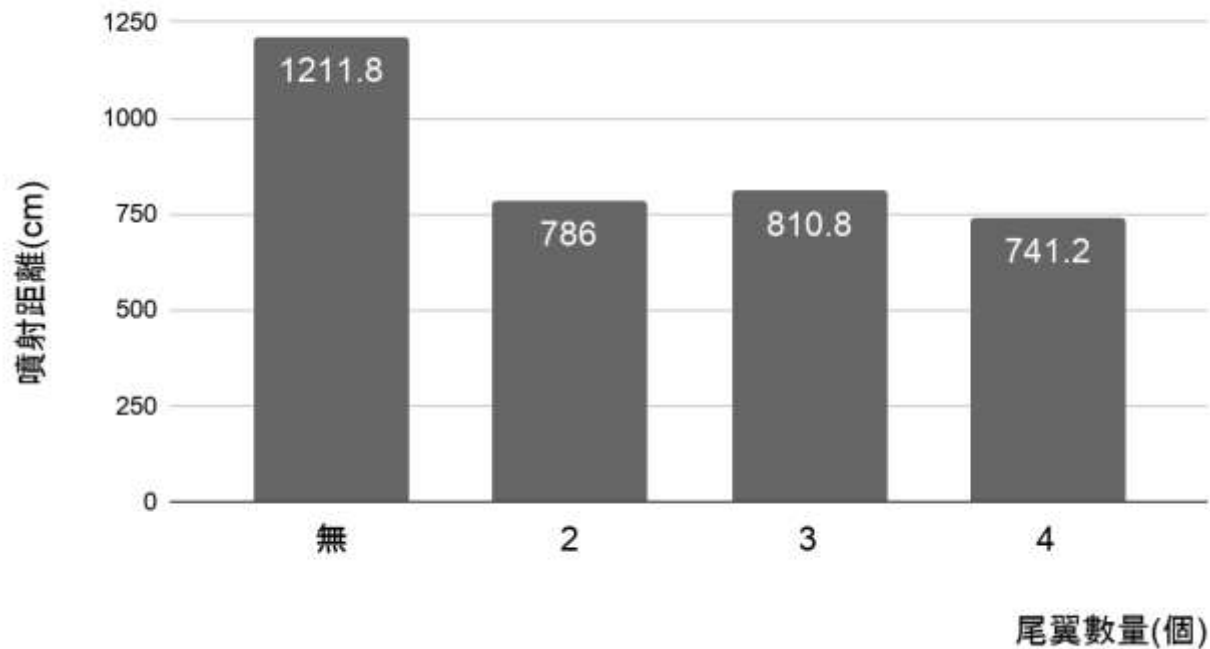

# 火箭坐纜車

尾翼對空氣火箭噴射距離的影響

作者：邱恩霖、汪書帆

為什麼我們  
要做這個？

尾翼不同大小的空氣火箭噴射距離長條圖

# 研究結果

—

不同尾翼斜度的空氣火箭噴射距離長條圖

不同尾翼數量的空氣火箭噴射距離長條圖

—

不同尾翼形狀的空氣火箭噴射距離長條圖

不同尾翼黏貼位置空氣火箭噴射距離長條圖

—