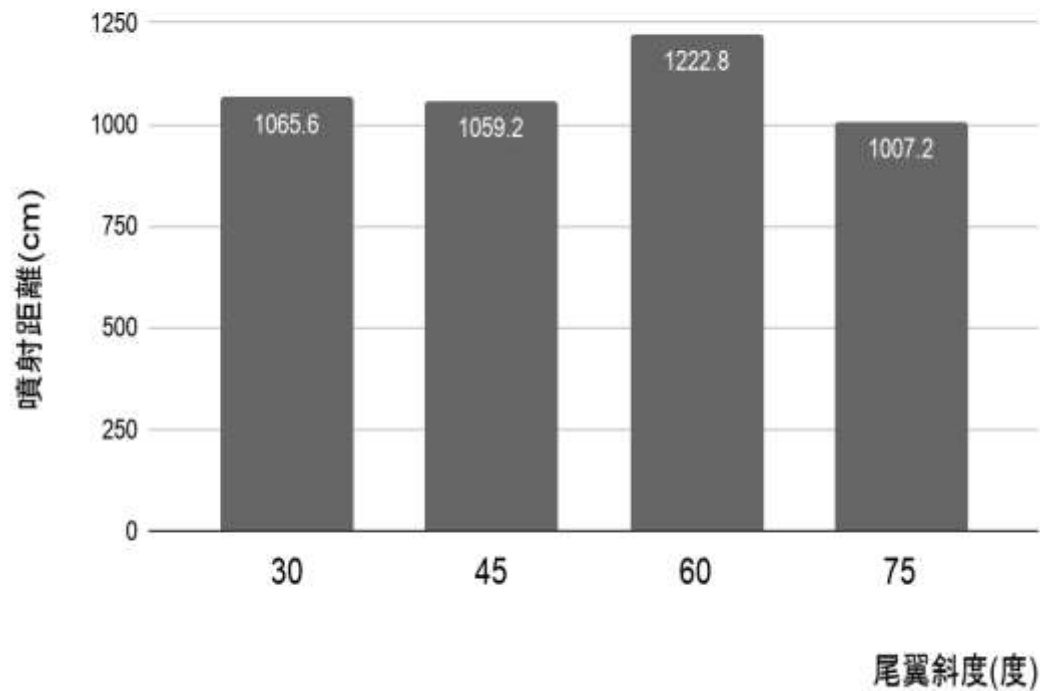

# 火箭坐纜車

尾翼對空氣火箭噴射距離的影響

作者：邱恩霖、汪書帆

為什麼我們  
要做這個？

尾翼不同大小的空氣火箭噴射距離長條圖

# 研究結果

—

不同尾翼斜度的空氣火箭噴射距離長條圖

不同尾翼數量的空氣火箭噴射距離長條圖

—

不同尾翼形狀的空氣火箭噴射距離長條圖

不同尾翼黏貼位置空氣火箭噴射距離長條圖

—